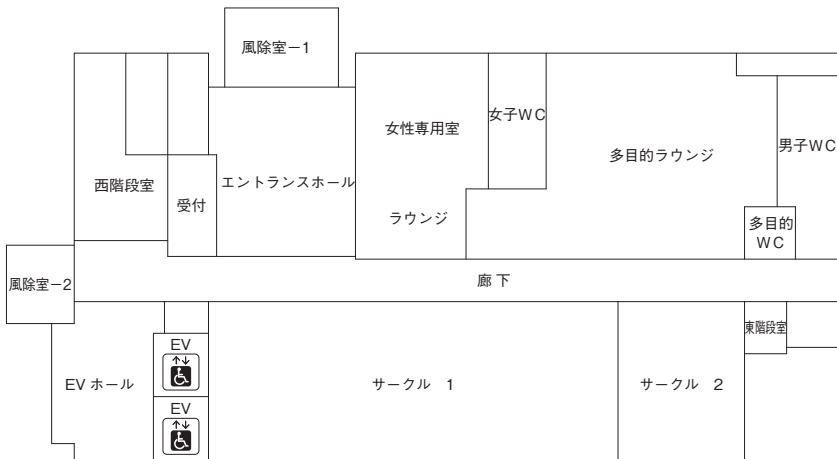

大学校舎見取図

所在地 札幌市豊平区豊平6条6丁目10番

2号館1階

2号館2階

2号館3階

2号館4階

2号館5階