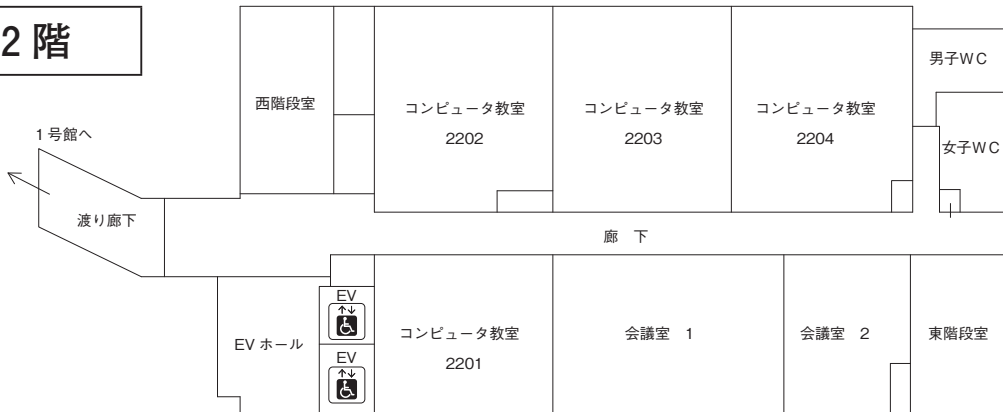

大学校舎見取図

所在地 札幌市豊平区豊平6条6丁目10番

2号館1階

2号館2階

2号館3階

2号館4階

2号館5階