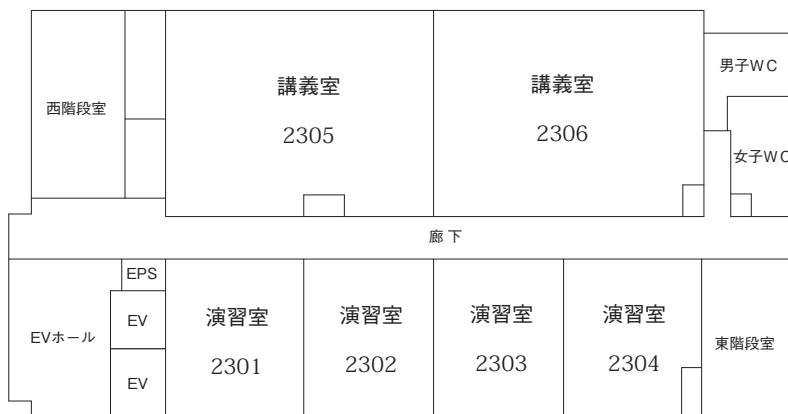

大学校舎見取図

所在地 札幌市豊平区豊平6条6丁目10番

2号館1階

2号館2階

2号館3階

2号館4階

2号館5階