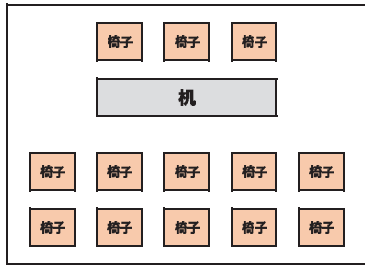

2019年10月19日(土)

午前の部		午後の部	
1	第一滝本館	1	三和電子
2	小樽倉庫	2	アイティ・コミュニケーションズ
3	岡村建設	3	ネットヨタ北見
4	渡島信用金庫	4	パーニッシュカンパニー
5	北見トヨペット	5	網走信用金庫