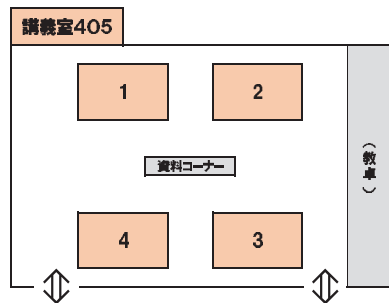

午前の部		午後の部	
1	札幌進学プラザ	1	第一生命保険
2	トヨタカローラ北見	2	中沢機械店
3	苫小牧信用金庫	3	グロウスタッフ
4	サカイ引越センター	4	北海道漁業共済組合 全国共済水産業協同組合連合会 北海道事務所