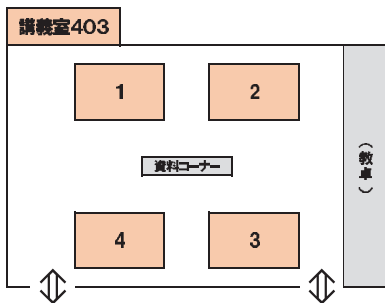

午前の部		午後の部	
1	ユナイト	1	高橋商事
2	北見通運	2	丸田組
3	北ガスフレアスト	3	札幌中央信用組合
4	札幌みらい中央青果	4	西松屋チェーン