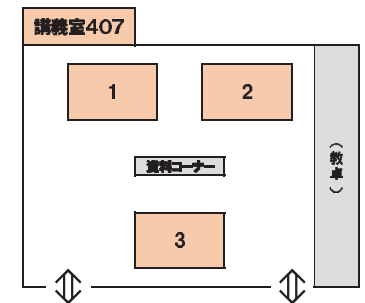

午前の部		午後の部	
1	トヨタカローラ函館	1	イーフラッグ
2	北社設計	2	練成会グループ
3	北海道商工会連合会	3	共通運送
4	日本貨物鉄道 (JR貨物) 北海道支社	4	トヨタカローラ札幌 北海道支社

午前の部		午後の部	
1	ラルズ	1	日本仮設
2	丸尾建設	2	スコレ
3	北海道旅客鉄道	3	北海道信用金庫

北海学園大学・北海商科大学 学内企業説明会 [出展企業INDEX] (10月19日)