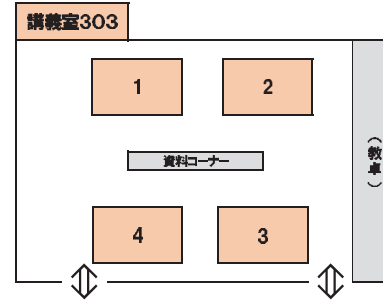

2. INDEXや資料を参考にして参加予定リストを作成しよう

日程	午前の部	午後の部
10月19日(土)		

MEMO

2019年10月19日(土)

午前の部		午後の部	
1	第一滝本館	1	三和電子
2	小樽倉庫	2	アイティ・コミュニケーションズ
3	岡村建設	3	ネットヨタ北見
4	渡島信用金庫	4	パーニッシュカンパニー
5	北見トヨペット	5	網走信用金庫

午前の部		午後の部	
1	明治安田生命保険	1	すずらん総合マネジメント
2	北見日産自動車	2	旭川トヨタ自動車
3	北海道キヨスク	3	ベネッセスタイルケア
4	三共後藤建設	4	日本ホワイトファーム