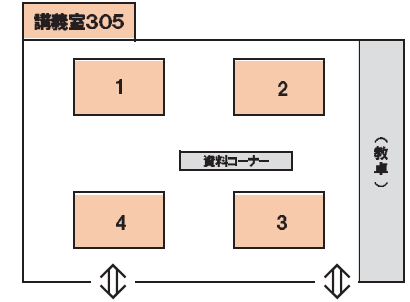

2. INDEXや資料を参考にして参加予定リストを作成しよう

日程	午前の部	午後の部
10月19日(土)		

MEMO

2019年10月19日(土)

午前の部		午後の部	
1	第一滝本館	1	三和電子
2	小樽倉庫	2	アイティ・コミュニケーションズ
3	岡村建設	3	ネットヨタ北見
4	渡島信用金庫	4	パーニッシュカンパニー
5	北見トヨペット	5	網走信用金庫

午前の部		午後の部	
1	明治安田生命保険	1	すずらん総合マネジメント
2	北見日産自動車	2	旭川トヨタ自動車
3	北海道キヨスク	3	ベネッセスタイルケア
4	三共後藤建設	4	日本ホワイトファーム