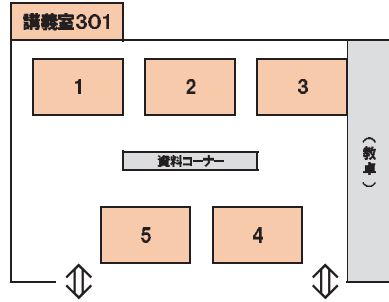

2019年10月19日(土)

午前の部		午後の部	
1	第一滝本館	1	三和電子
2	小樽倉庫	2	アイティ・コミュニケーションズ
3	岡村建設	3	ネットヨタ北見
4	渡島信用金庫	4	パーニッシュカンパニー
5	北見トヨペット	5	網走信用金庫