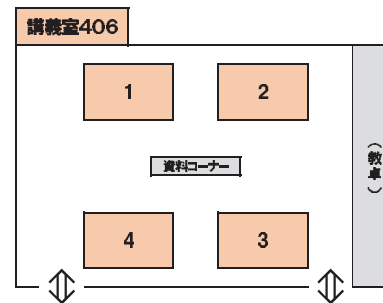

午前の部		午後の部	
1	トヨタカローラ函館	1	イーフラッグ
2	北社設計	2	練成会グループ
3	北海道商工会連合会	3	共通運送
4	日本貨物鉄道 (JR貨物) 北海道支社	4	トヨタカローラ札幌 北海道支社