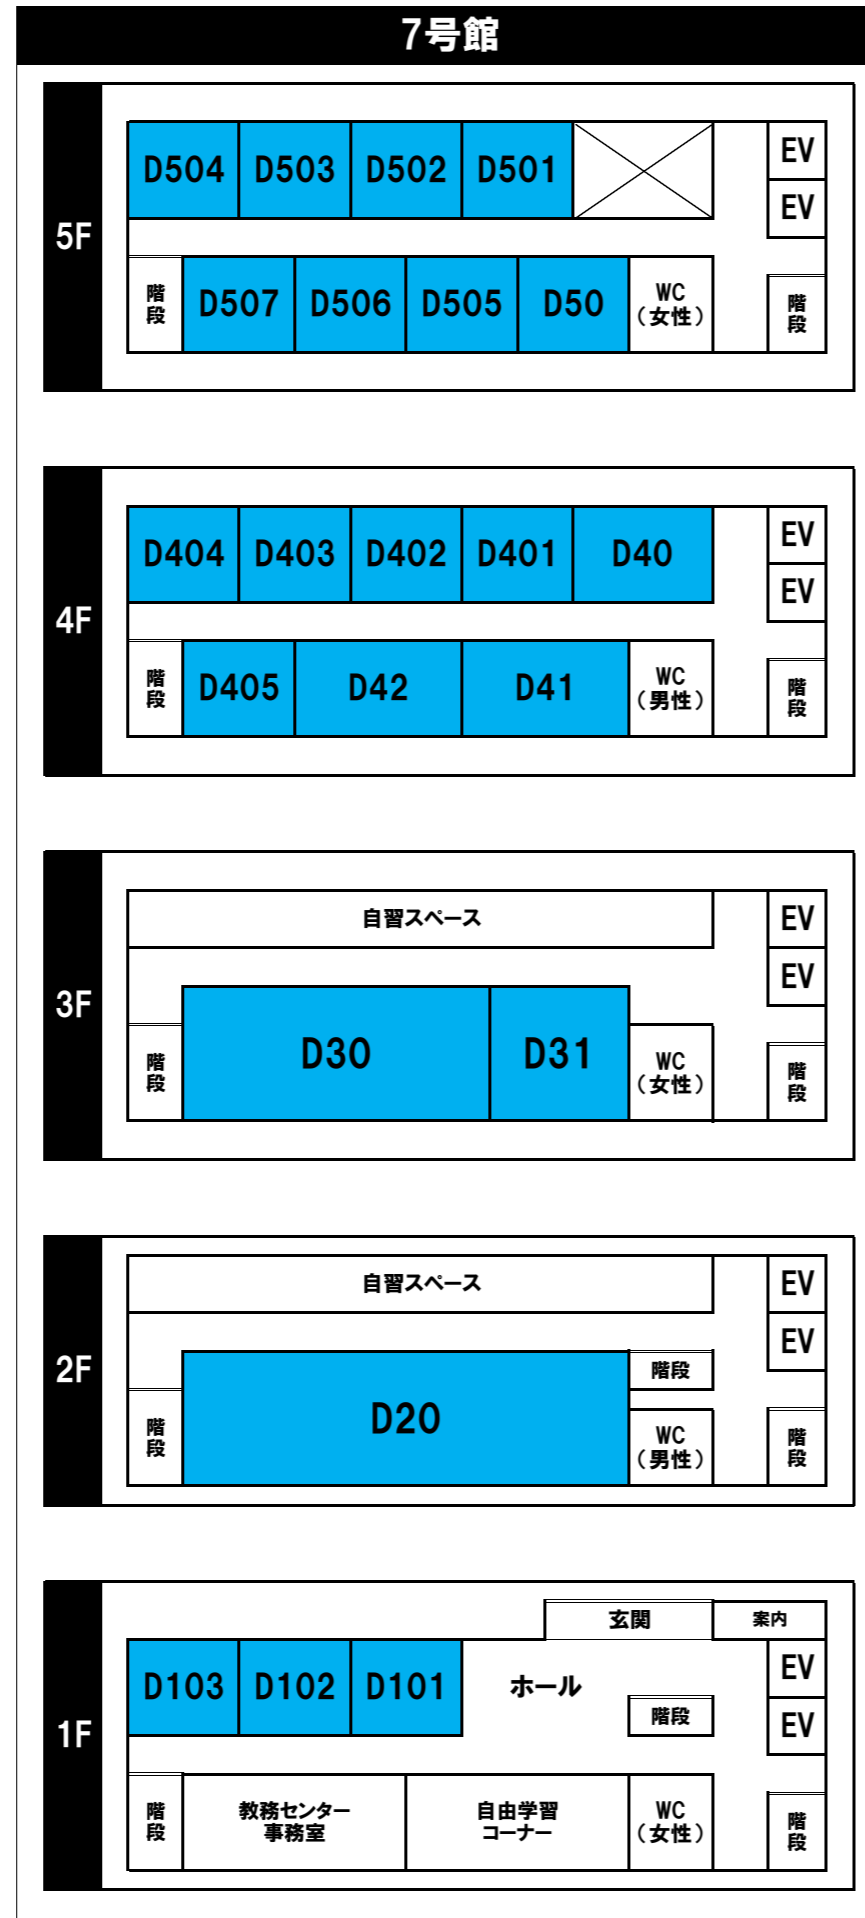

北海学園大学・北海商科大学 学内企業説明会 [会場MAP]

— MEMO —