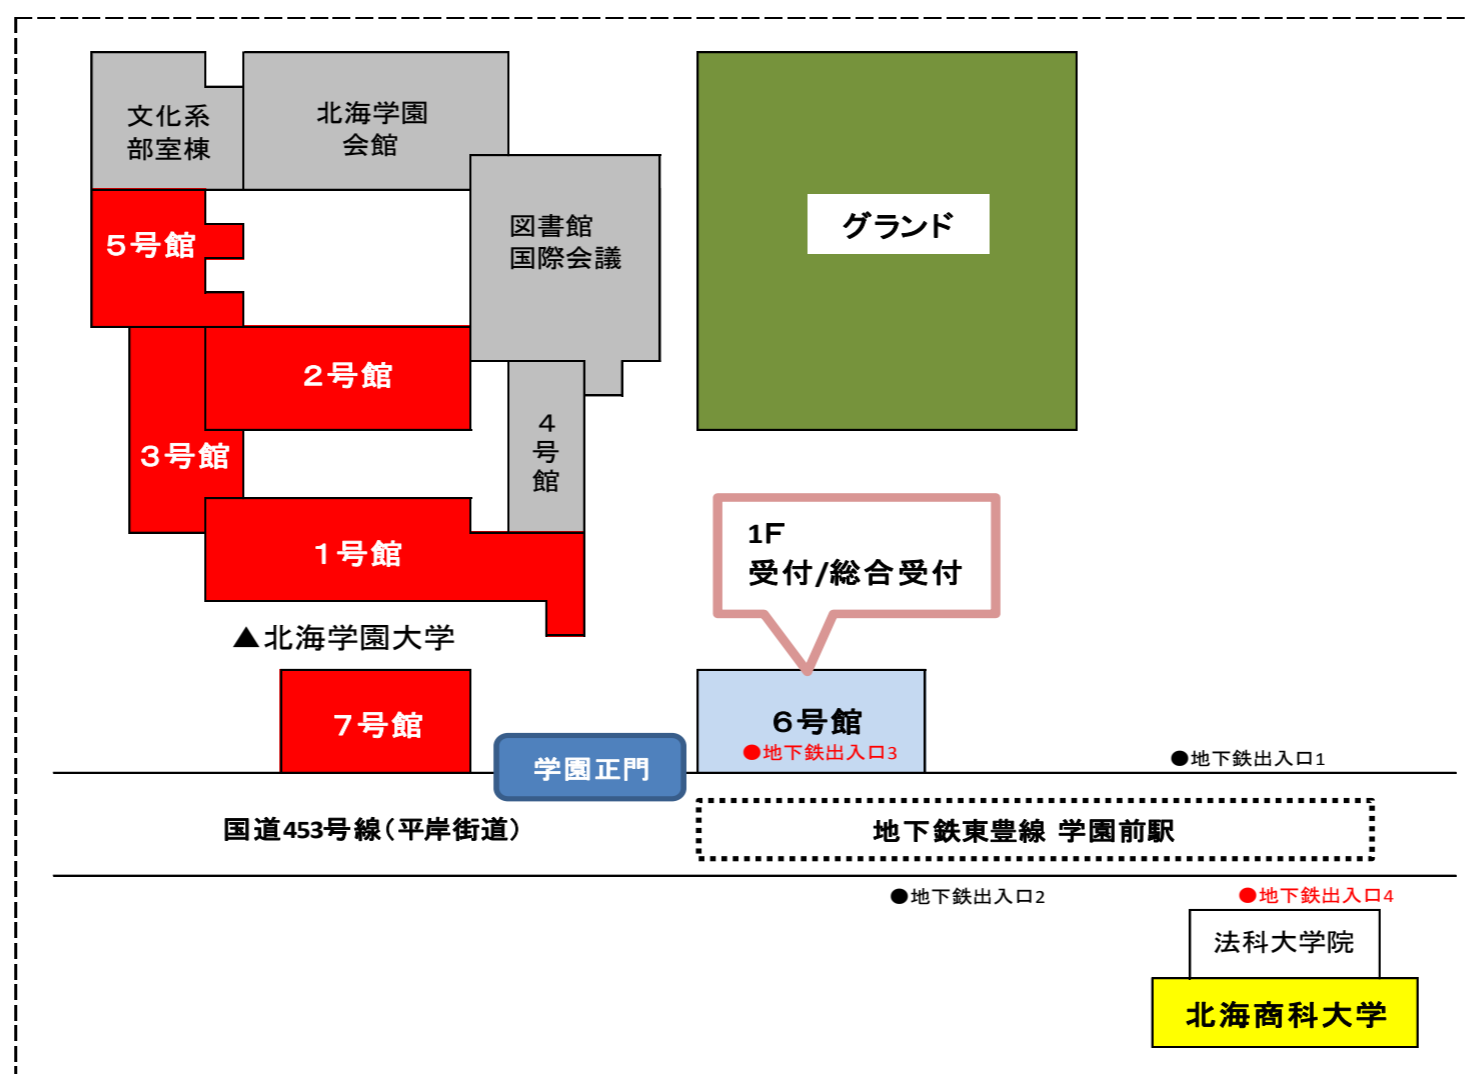

# 北海学園大学・北海商科大学 学内企業説明会【会場MAP】

日時	3月1日(金)	【午前の部】 9:30~13:15
	3月2日(土)	① 9:30~10:15    ② 10:30~11:15    ③ 11:30~12:15    ④ 12:30~13:15
	3月4日(月)	【午後の部】 14:10~17:55
	3月5日(火)	① 14:10~14:55    ② 15:10~15:55    ③ 16:10~16:55    ④ 17:10~17:55

## 【 平面図 】

## 会場

北海学園大学 1号館／2号館／3号館／5号館／7号館の各教室(※次ページのMAPでご確認ください)

会場MAPは次ページをご覧ください