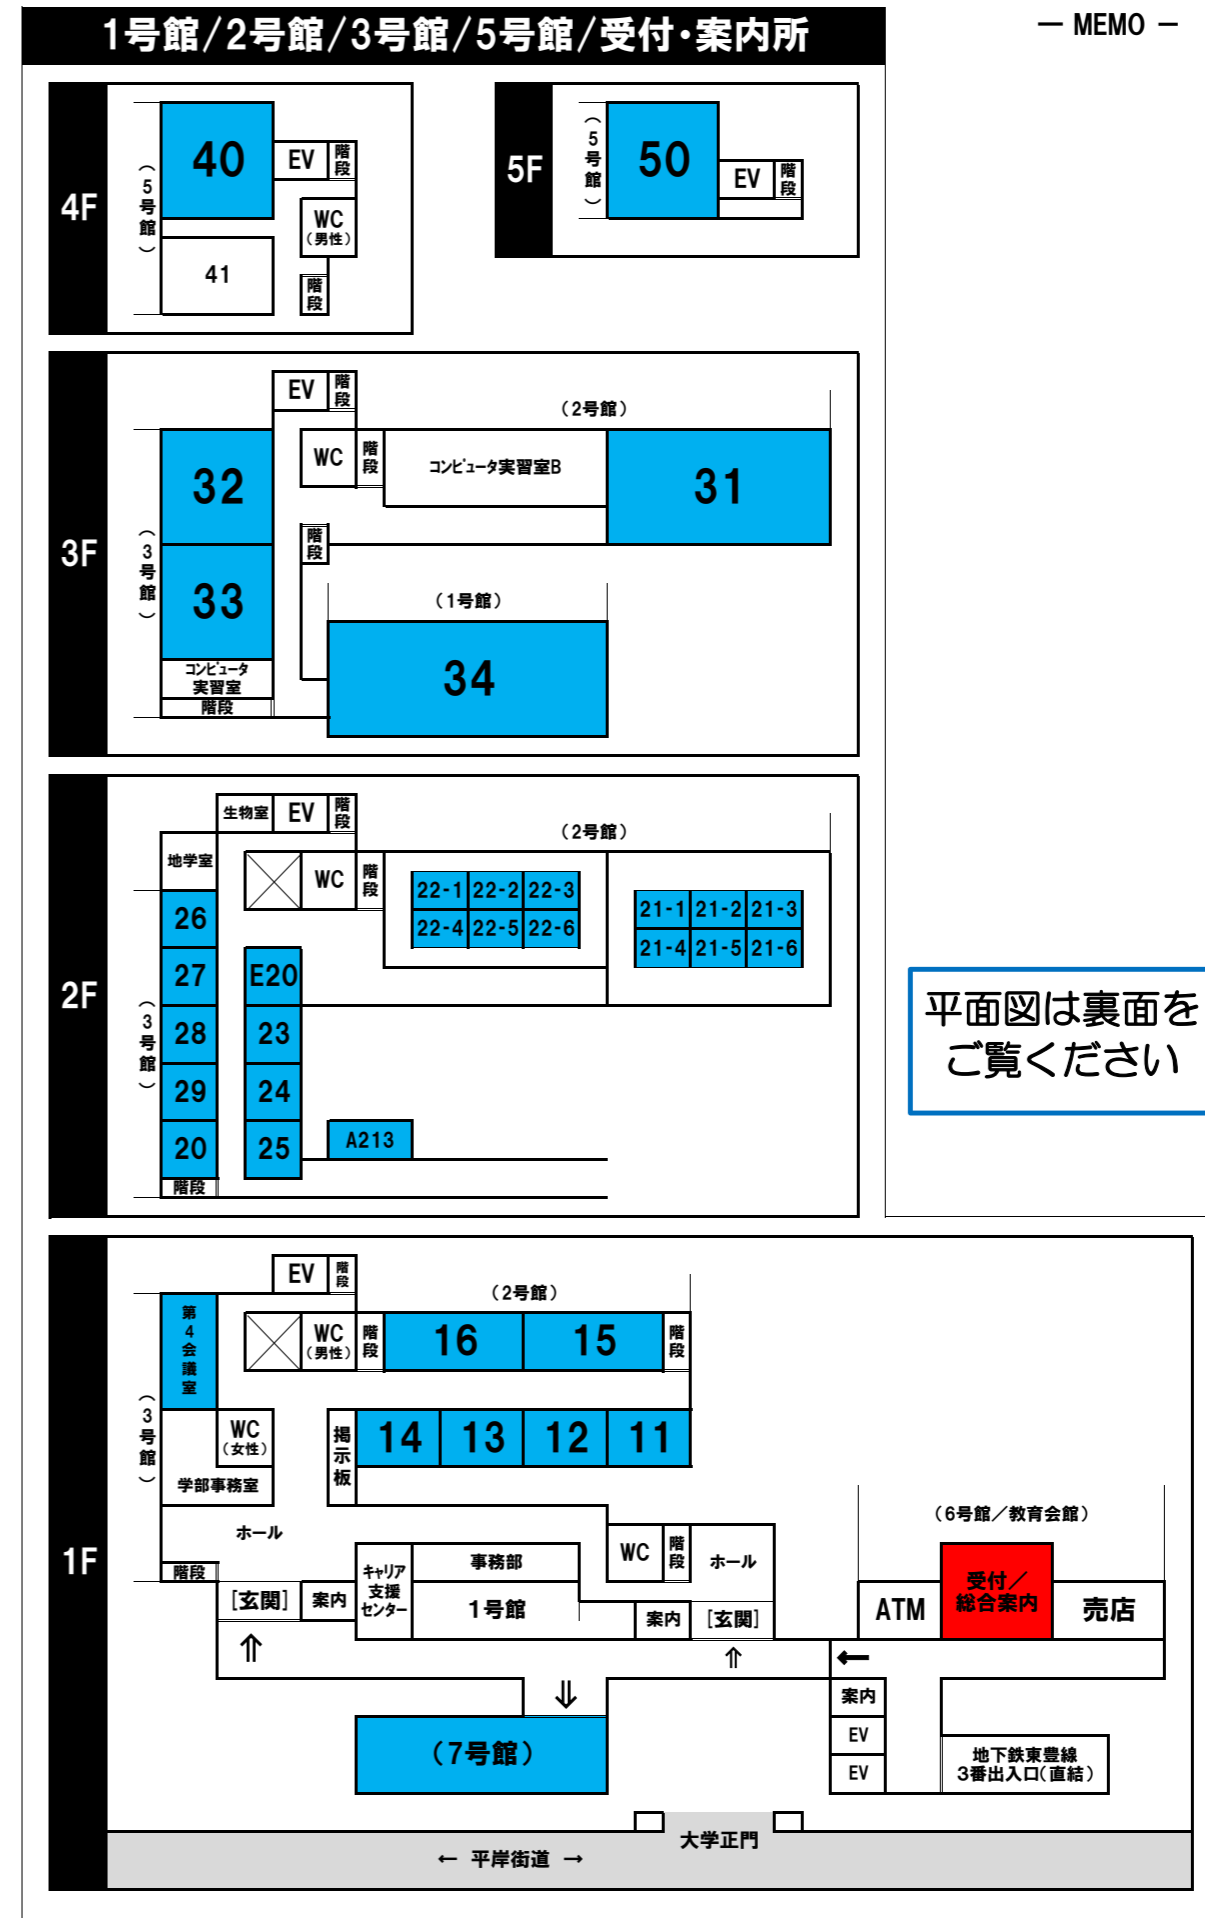

# 北海学園大学・北海商科大学 学内企業説明会【会場MAP】

日時	3月1日(金)	【午前の部】 9:30~13:15
	3月2日(土)	① 9:30~10:15    ② 10:30~11:15    ③ 11:30~12:15    ④ 12:30~13:15
	3月4日(月)	【午後の部】 14:10~17:55
	3月5日(火)	① 14:10~14:55    ② 15:10~15:55    ③ 16:10~16:55    ④ 17:10~17:55

## 【 平面図 】

## 会場

北海学園大学 1号館／2号館／3号館／5号館／7号館の各教室(※次ページのMAPでご確認ください)

会場MAPは次ページをご覧ください

# 北海学園大学・北海商科大学 学内企業説明会 [会場MAP]

— MEMO —

— MEMO —

平面図は裏面をご覧ください →